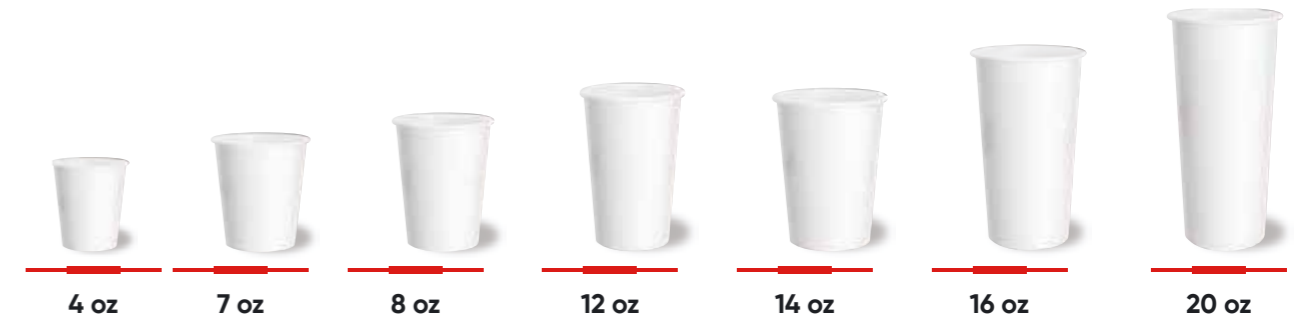

HOT DRINK PAPER CUPS

TECHNICAL INFORMATION

CODE	ITEM	SIZE (mm)			PCS/ PACK	PCS/ BOX	BOX SIZE (mm)	BOXES IN PALETTE	PIECES IN PALETTE
		TOP	BOTTOM	HEIGHT					
MY172	4 oz Hot Paper Cup	62	45	63	50	3.000	290x360x650	24	72.000
MY173	7 oz Hot Paper Cup / Premium	72	52	77	100	3.000	440x370x650	21	63.000
MY174	7 oz Hot Paper Cup / Eco	72	52	77	100	3.000	440x370x650	21	63.000
MY175	8 oz Hot Paper Cup / Premium	80	57	90	100	2.000	370x440x650	21	42.000
MY176	8 oz Hot Paper Cup / Eco	80	57	90	100	2.000	370x440x650	21	42.000
MY177	12 oz Hot Paper Cup	80	50	118	100	2.000	440x370x650	21	42.000
MY178	14 oz Hot Paper Cup	90	60	108	50	1.000	370x440x650	21	21.000
MY179	16 oz Hot Paper Cup	90	65	135	50	1.000	440x370x650	21	21.000
MY180	20 oz Hot Paper Cup	87	60	170	50	1.000	370x440x650	21	21.000