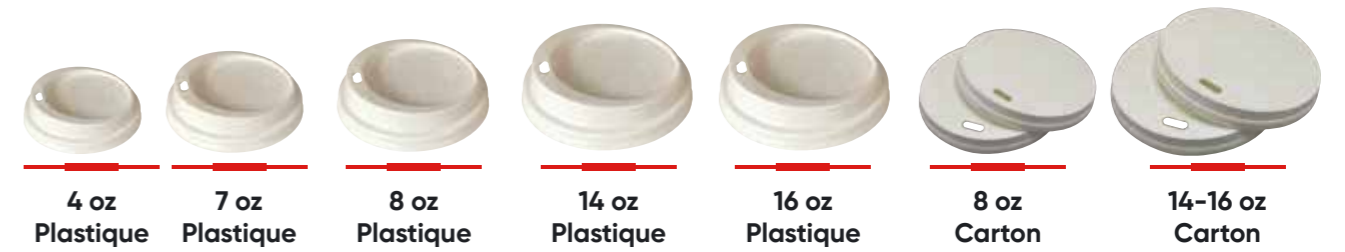

TECHNICAL INFORMATION							
CODE	NOM DU PRODUIT	TAILLE	QTE PAR PAQUET	QTE PAR CARTON	FORMAT CARTON	QTE CARTON PAR PALETTE	QTE PAR PALETTE
MY194	Couvercle pour Boisson Chaude / Plastique 4 oz (62mm)	62 mm	50	1.000	340x150x450	50	50.000
MY195	Couvercle pour Boisson Chaude / Plastique 7 oz (72mm)	72 mm	50	1.000	400x260x400	50	50.000
MY196	Couvercle pour Boisson Chaude / Plastique 8 oz (80mm)	80 mm	50	1.000	450x175x425	50	50.000
MY197	Couvercle pour Boisson Chaude / Plastique 14 oz (90mm)	90 mm	50	1.000	490x190x465	50	50.000
MY198	Couvercle pour Boisson Chaude / Plastique 16 oz (90mm)	90 mm	50	1.000	490x190x465	50	50.000
MY199	Couvercle pour Boisson Chaude / Carton 8 oz (80mm)	80 mm	42	1.000	440x330x330	24	50.000
MY200	Couvercle pour Boisson Chaude / Carton 14 oz (90mm)	90 mm	36	1.000	490x390x350	21	50.000
MY201	Couvercle pour Boisson Chaude / Carton 16 oz (90mm)	90 mm	36	1.000	610x500x400	21	50.000

Pour plus d'informations et d'options de personnalisation, veuillez consulter notre site web www.mayapack.com.tr