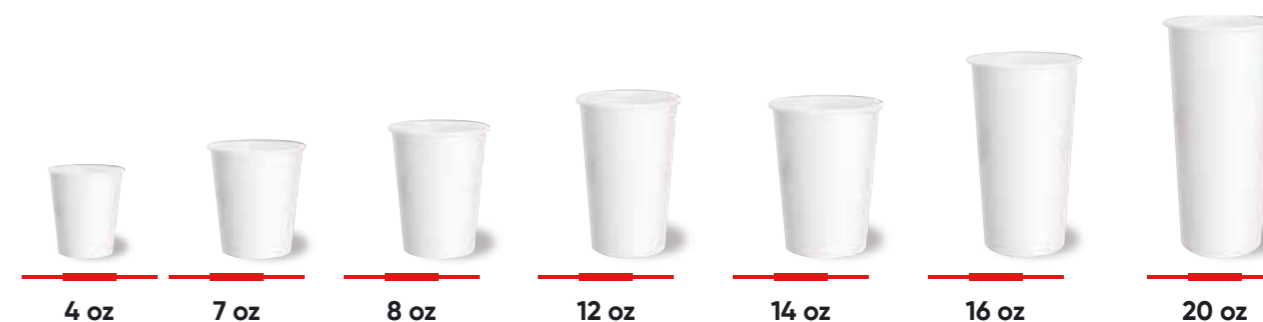

GOBELETS EN CARTON POUR BOISSONS CHAUDES

INFORMATIONS TECHNIQUES (mm)

CODE	NOM DU PRODUIT	TAILLE	QTE PAR PAQUET	QTE PAR CARTON	FORMAT CARTON	QTE CARTON PAR PALETTE	QTE PAR PALETTE
MY172	Gobelet en Carton Pour Boissons Chaude 4 oz	62x45x63	50	3.000	290x360x650	24	72.000
MY173	Gobelet en Carton Pour Boissons Chaude 7 oz/ Premium	72x52x77	100	3.000	440x370x650	21	63.000
MY174	Gobelet en Carton Pour Boissons Chaude 7 oz/ Eco	72x52x77	100	3.000	440x370x650	21	63.000
MY175	Gobelet en Carton Pour Boissons Chaude 8 oz/ Premium	80x57x90	100	2.000	370x440x650	21	42.000
MY176	Gobelet en Carton Pour Boissons Chaude 8 oz/ Eco	80x57x90	100	2.000	370x440x650	21	42.000
MY177	Gobelet en Carton Pour Boissons Chaude 12 oz	80x50x118	100	2.000	440x370x650	21	42.000
MY178	Gobelet en Carton Pour Boissons Chaude 14 oz	90x60x108	50	1.000	370x440x650	21	21.000
MY179	Gobelet en Carton Pour Boissons Chaude 16 oz	90x65x135	50	1.000	440x370x650	21	21.000
MY180	Gobelet en Carton Pour Boissons Chaude 20 oz	87x60x170	50	1.000	370x440x650	21	21.000