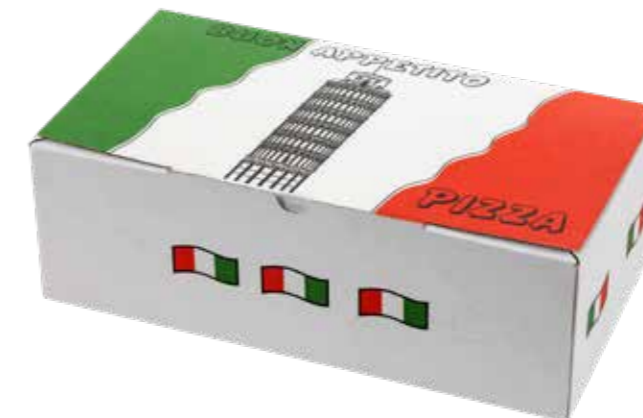

Für weitere Informationen und Anpassungsmöglichkeiten besuchen Sie bitte www.mayapack.com.tr.

PIZZA BOXEN

LOCKED
CODE: MY107

FINN
CODE: MY108

USA MODEL
CODE: MY109

ABMESSUNGEN (cm)

20x20x3	32x32x3	28x28x4	38x38x4
22x22x3	36x36x3	29x29x4	40x40x4
24x24x3	20x20x4	30x30x4	40x40x5
26x26x3	22x22x4	31x31x4	45x45x5
28x28x3	24x24x4	32x32x4	50x50x5
29x29x3	25x25x4	33x33x4	60x40x5
30x30x3	26x26x4	36x36x4	60x60x5

CALZONE
CODE: MY110

ABMESSUNGEN (cm)

27x16x7	28x28x3,5
30x16x10	28x28x8
7x8x28	30x16x8
28x16x8	30x30x8

Für weitere Informationen und Anpassungsmöglichkeiten besuchen Sie bitte www.mayapack.com.tr.

BURGER BOXEN