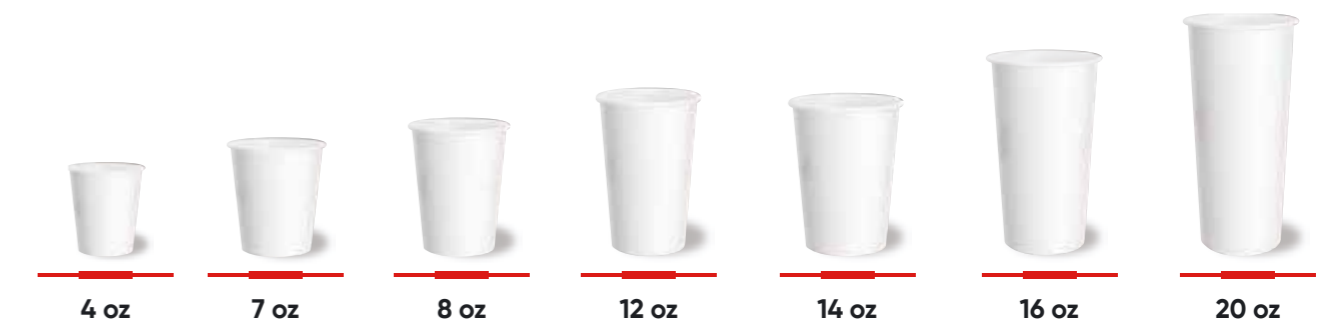

HEISSGETRÄNKE PAPPBECHER

TECHNISCHE INFORMATIONEN (mm)

CODE	ARTIKEL	GRÖSSE	STÜCK/ PACKUNG	STÜCK/ KARTON	BOX BOXENGRÖSSE	BOX IN PALETTE	STÜCKE IN PALETTE
MY172	4 oz Heißgetränke-Pappbecher	62x45x63	50	3.000	290x360x650	24	72.000
MY173	7 oz Heißgetränke-Pappbecher Premium	72x52x77	100	3.000	440x370x650	21	63.000
MY174	7 oz Heißgetränke-Pappbecher Eco	72x52x77	100	3.000	440x370x650	21	63.000
MY175	8 oz Heißgetränke-Pappbecher Premium	80x57x90	100	2.000	370x440x650	21	42.000
MY176	8 oz Heißgetränke-Pappbecher Eco	80x57x90	100	2.000	370x440x650	21	42.000
MY177	12 oz Heißgetränke-Pappbecher	80x50x118	100	2.000	440x370x650	21	42.000
MY178	14 oz Heißgetränke-Pappbecher	90x60x108	50	1.000	370x440x650	21	21.000
MY179	16 oz Heißgetränke-Pappbecher	90x65x135	50	1.000	440x370x650	21	21.000
MY180	20 oz Heißgetränke-Pappbecher	87x60x170	50	1.000	370x440x650	21	21.000